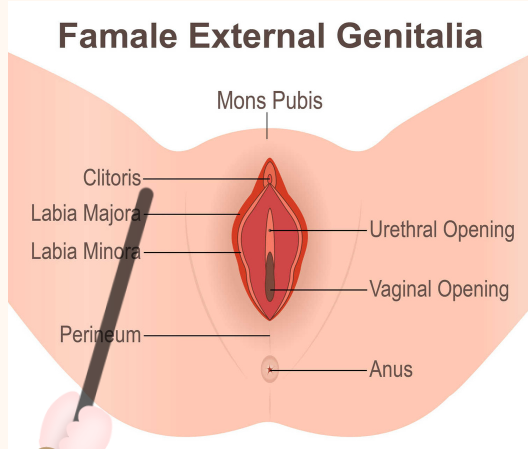

Organ Reproduksi Perempuan Bagian Luar

MONS PUBIS

Lemak yang menonjol di atas labia yang tertutup oleh rambut saat masa pubertas merupakan mons pubis.

CLITORIS

Klitoris adalah tonjolan kecil dan sangat sensitif terhadap rangsangan serta mampu ereksi.

LABIA MAYORA (BIBIR BESAR)

Labia mayora atau dikenal sebagai bibir besar berguna untuk membungkus, dan melindungi organ reproduksi eksternal lainnya. Selama masa pubertas, pertumbuhan rambut kemungkinan akan terjadi pada kulit labia mayora yang juga mengandung kelenjar keringat dan minyak

LABIA MINORA (BIBIR KECIL)

Labia minora/bibir kecil pada kemaluan. Labia minora berada di sebelah labia mayora. Hal yang membedakan antara labia minora dan mayora hanya tidak terdapat akar rambut dan memiliki banyak pembuluh darah.

URETRA

.Lubang uretra adalah tempat keluarnya urine dari kandung kemih.

LUBANG VAGINA

Lubang vagina pintu masuk ke vagina

PERINEUM

Perineum merupakan otot, kulit, dan jaringan yang ada diantara kelamin dan anus